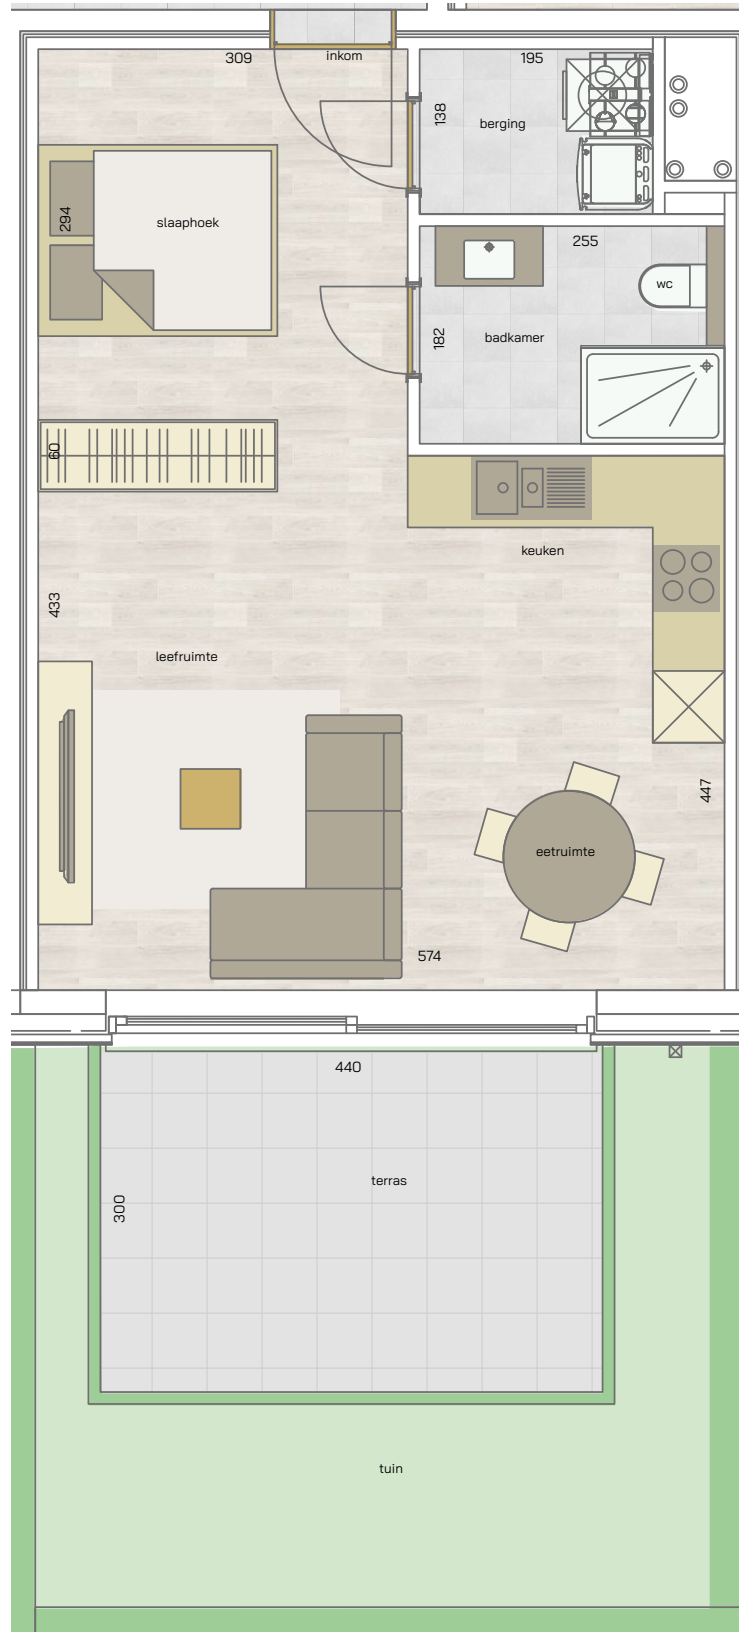

studio  
gelijkvloers  
32/00.04

1 | 51,53 m<sup>2</sup> | 13,22 m<sup>2</sup> | 

SLAAPHOEK | OPPERVLAKTE | OPP. TERRAS