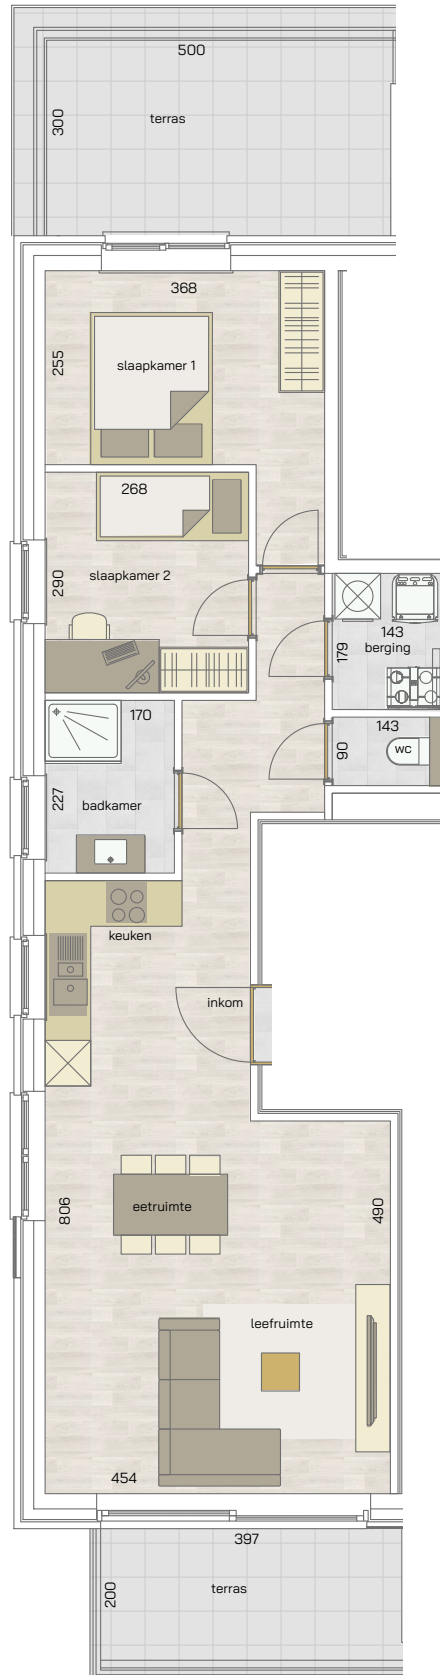

appartement
verdieping 1
28/01.02

2 | 78,69 m² | 23,56 m² |

SLAAPKAMERS OPPERVLAKTE OPP. TERRAS