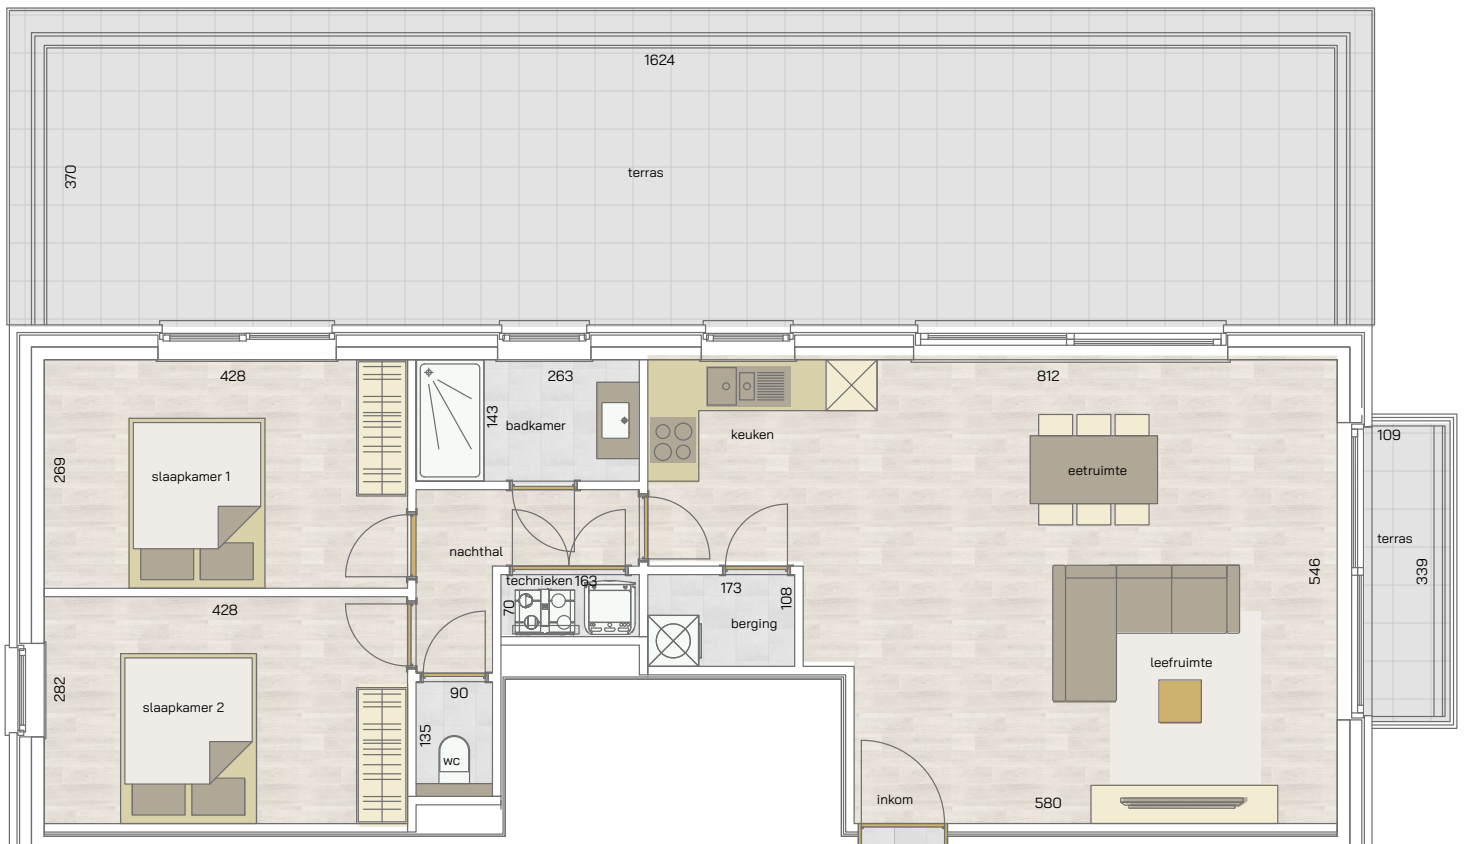

appartement
verdieping 1
22/01.01

2 | 89,60 m² | 63,79 m² | 

SLAAPKAMERS | OPPERVLAKTE | OPP. TERRAS