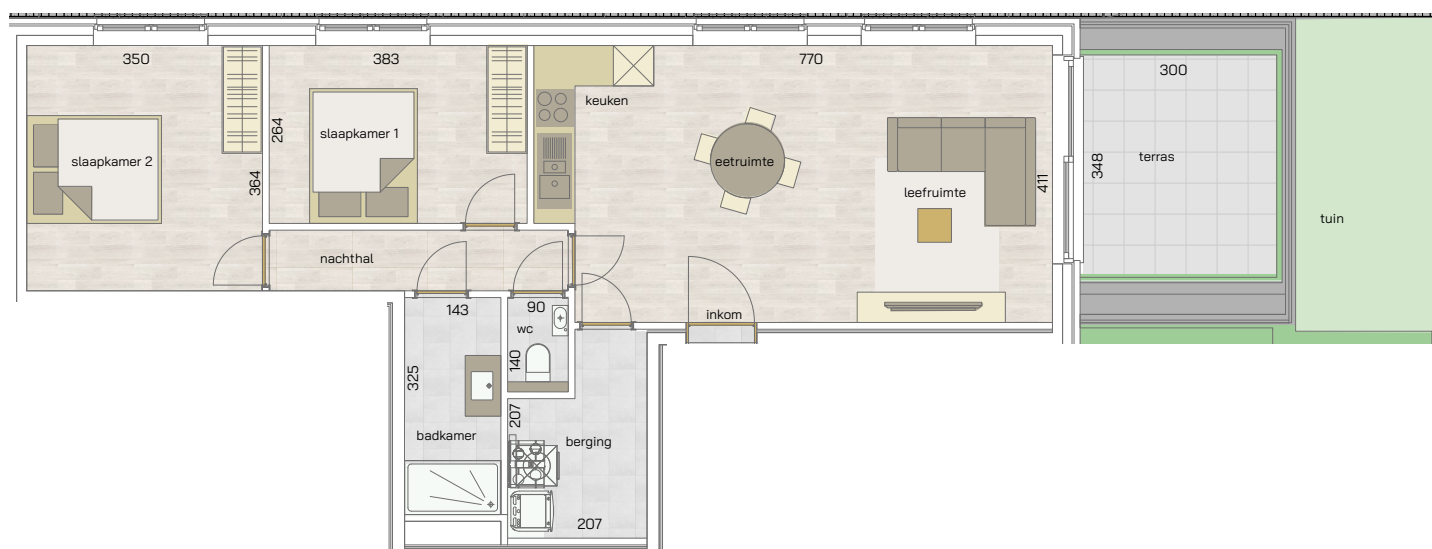

appartement
gelijkvloers
22/00.04

IJzerlaan 32

IJzerlaan 24/28

IJzerlaan 22

2 | 85,02 m² | 10,38 m²
SLAAPKAMERS | OPPERVLAKTE | OPP. TERRAS