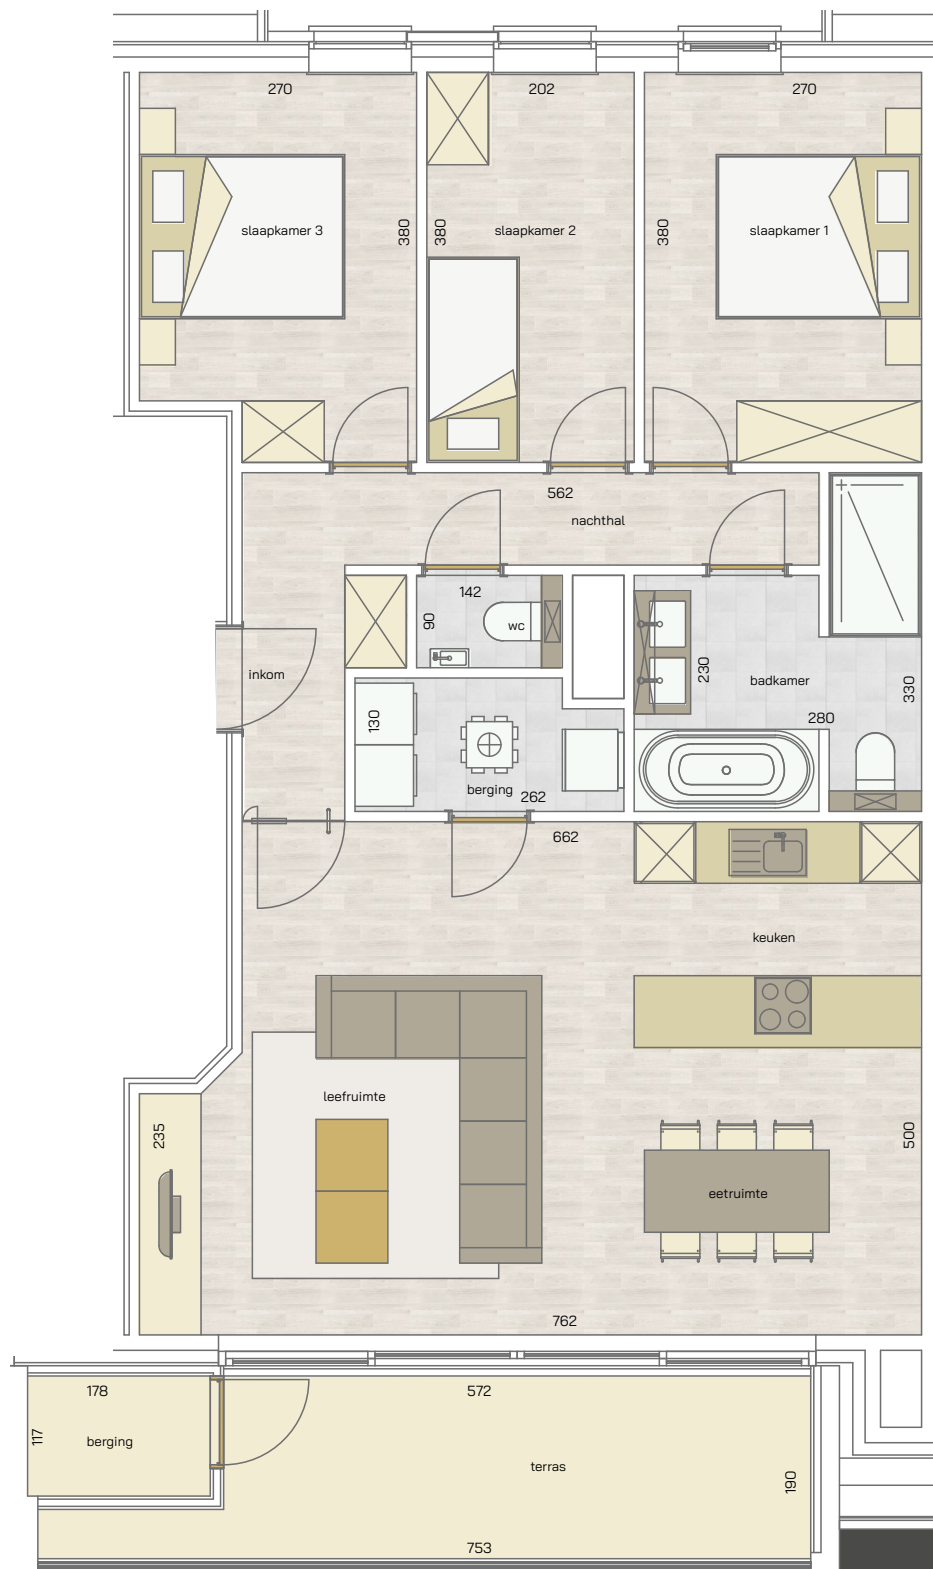

appartement  
verdieping 4  
**113/0401**

Koninginnelaan

3 | 99,07 m<sup>2</sup> | 14,95 m<sup>2</sup> | 

SLAAPKAMERS | OPPERVLAKTE | OPP. TERRAS

\* Alle afmetingen en planindelingen kunnen verschillen t.o.v. het uitvoeringsdossier. De meubels, toestellen en sfeerbeelden zijn ter illustratie. De vermelde oppervlaktes zijn bruto.