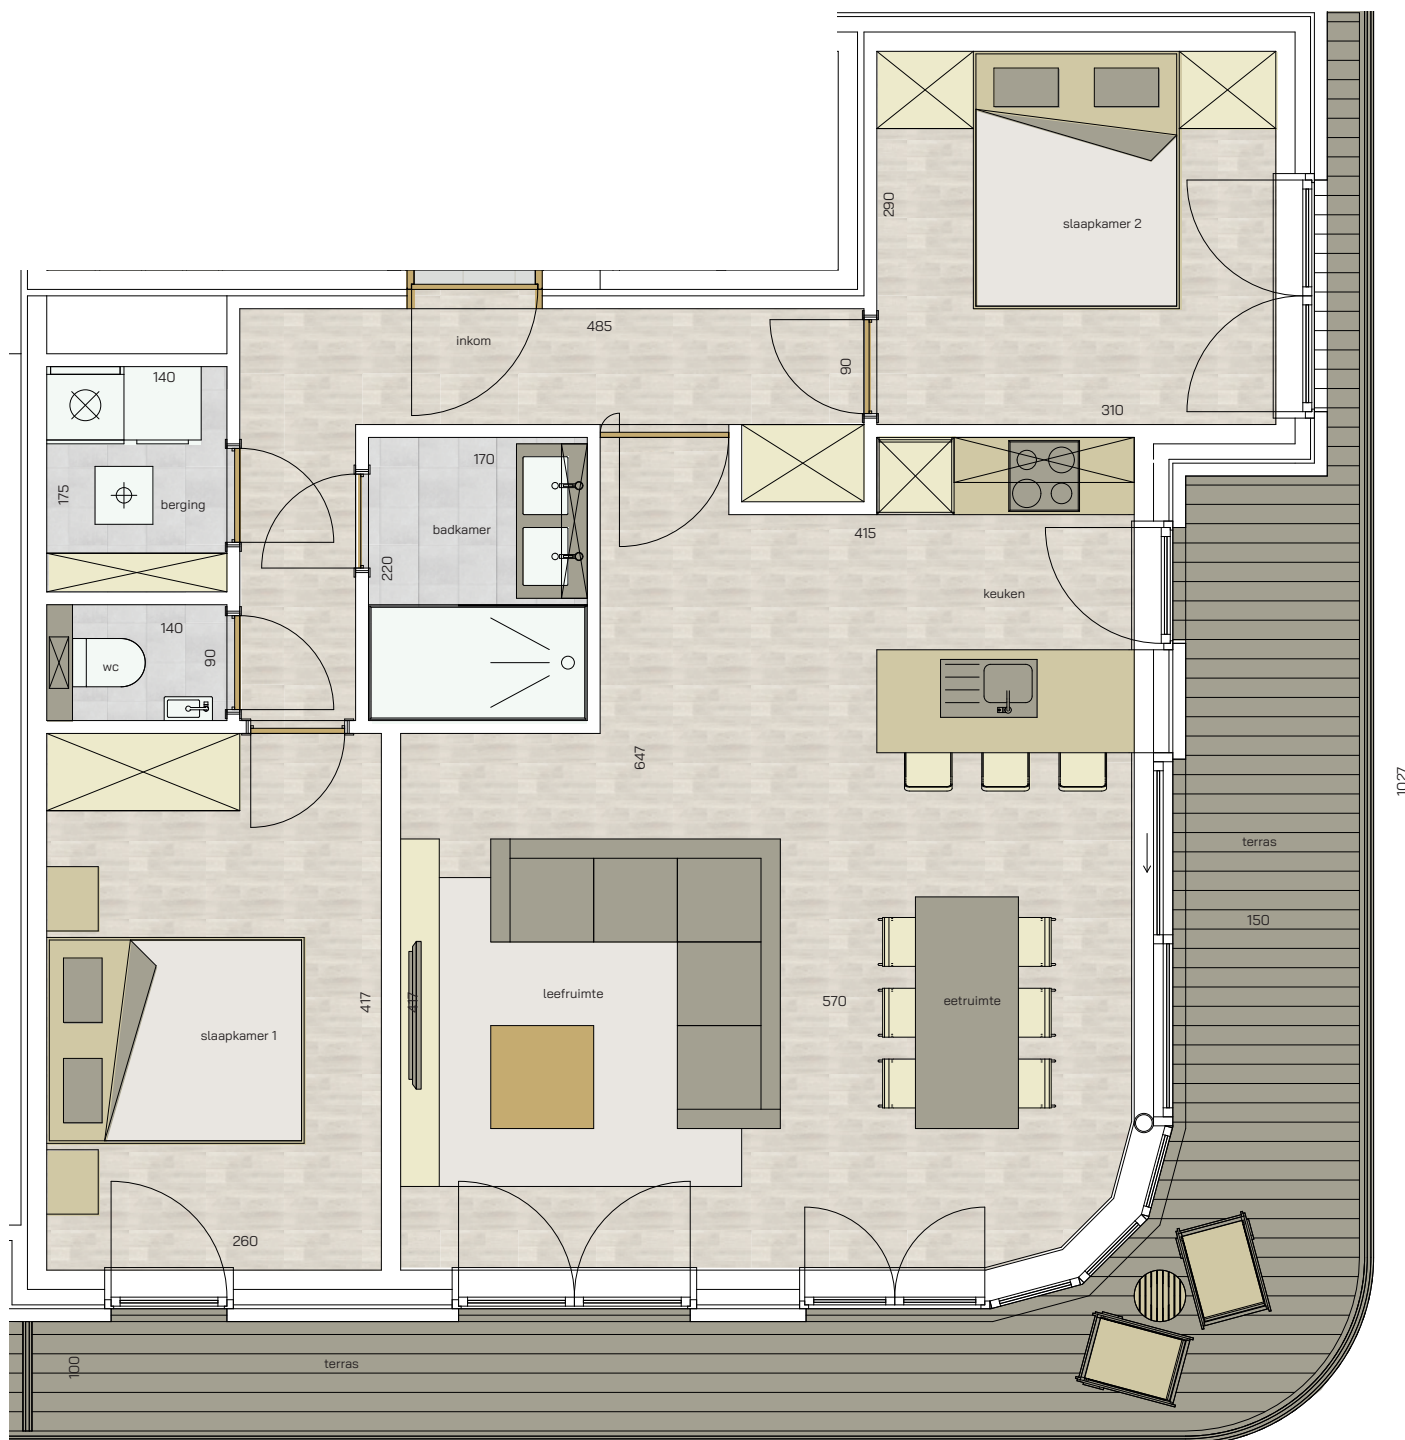

appartement  
verdieping 6  
306/0601

Leopoldlaan

Vlaanderenstraat

1050

2 | 81,43 m<sup>2</sup> | 21,93 m<sup>2</sup> | 

SLAAPKAMERS | OPPERVLAKTE | OPP. TERRAS

\* Alle afmetingen en planindelingen kunnen verschillen t.o.v. het uitvoeringsdossier. De meubels, toestellen en sfeerbeelden zijn ter illustratie. De vermelde oppervlaktes zijn bruto.