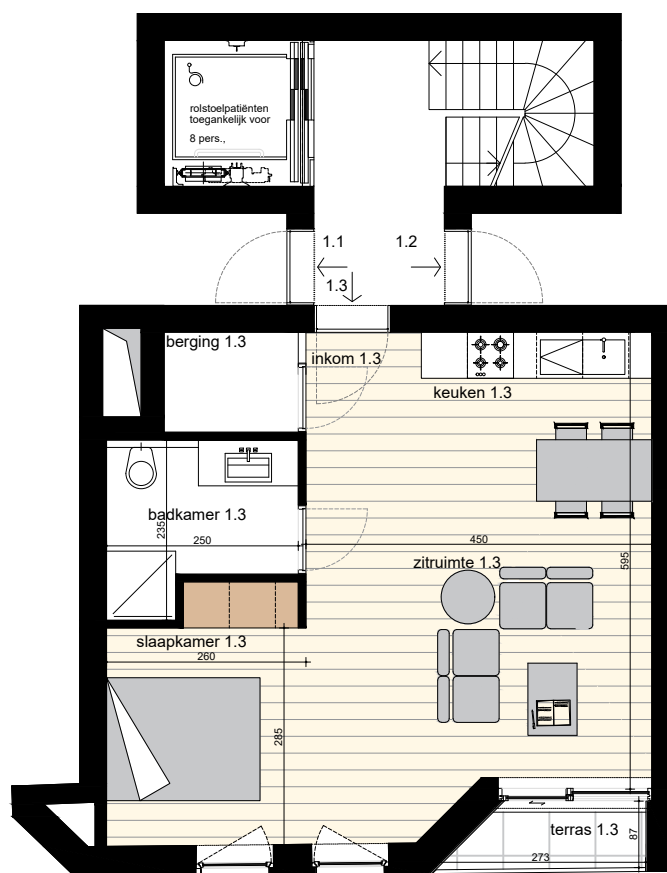

VP _ Eerste verdiep

Appartement 1.3
Niveau 1
Slaapkamers 1
BVO 51.40m²
Terras 2.2m²

luum
architects

PROJECT	DATUM	FASE	SCHAAL	
JONCKHEERE MIDDELKERKE	30.03.2026	verkoopplannen	1/100	