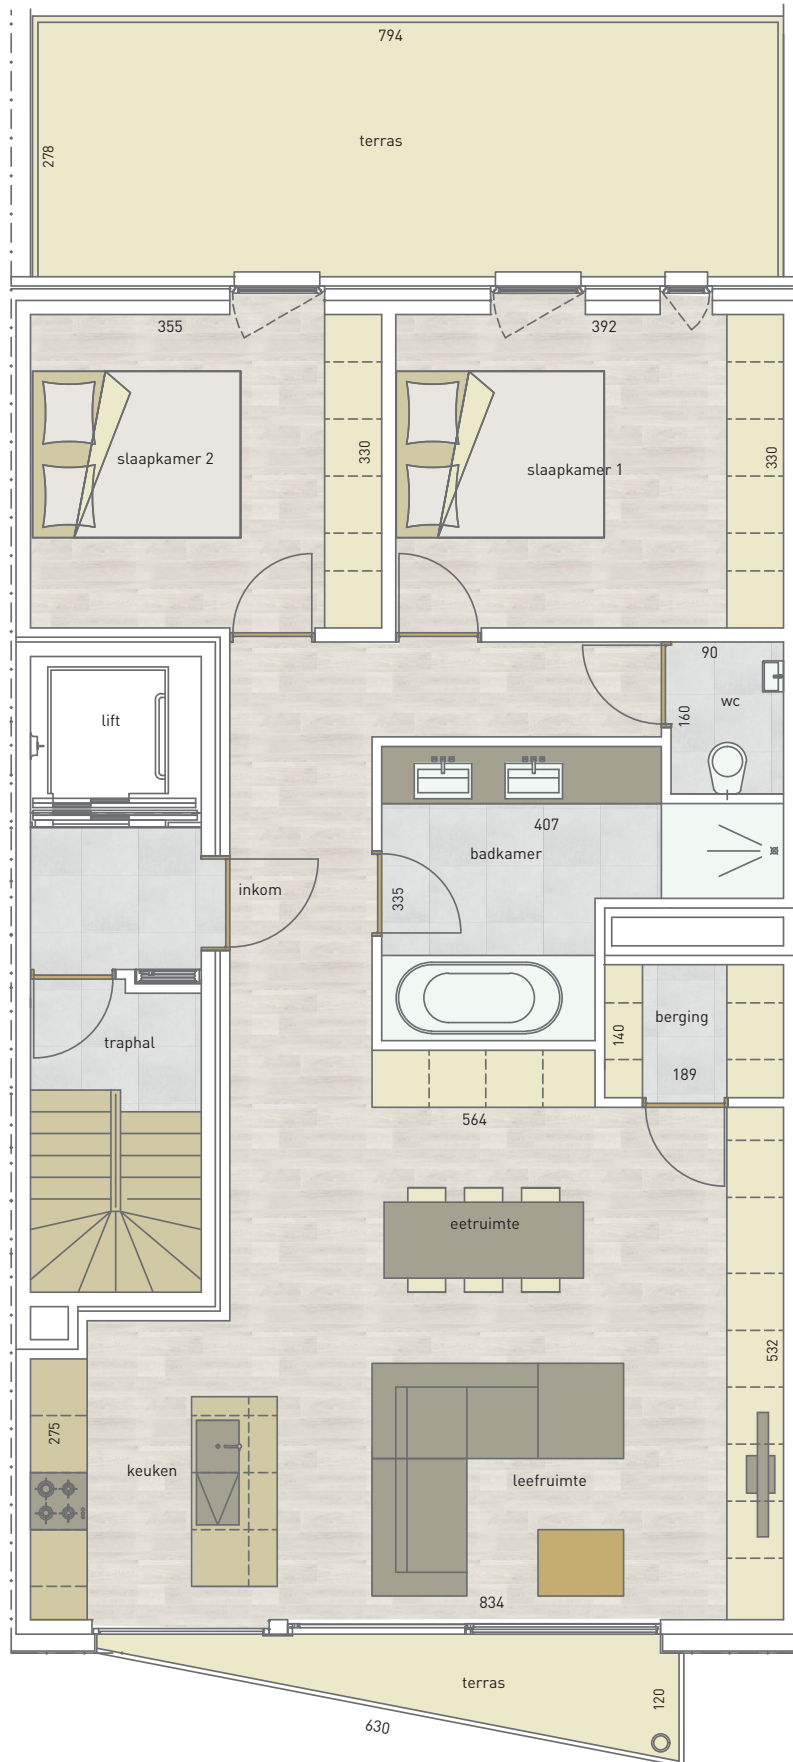

appartement

verdieping 1

01.01

2
SLAAPKAMERS

99,35 m²
OPPERVLAKTE

26,42 m²
TERRAS