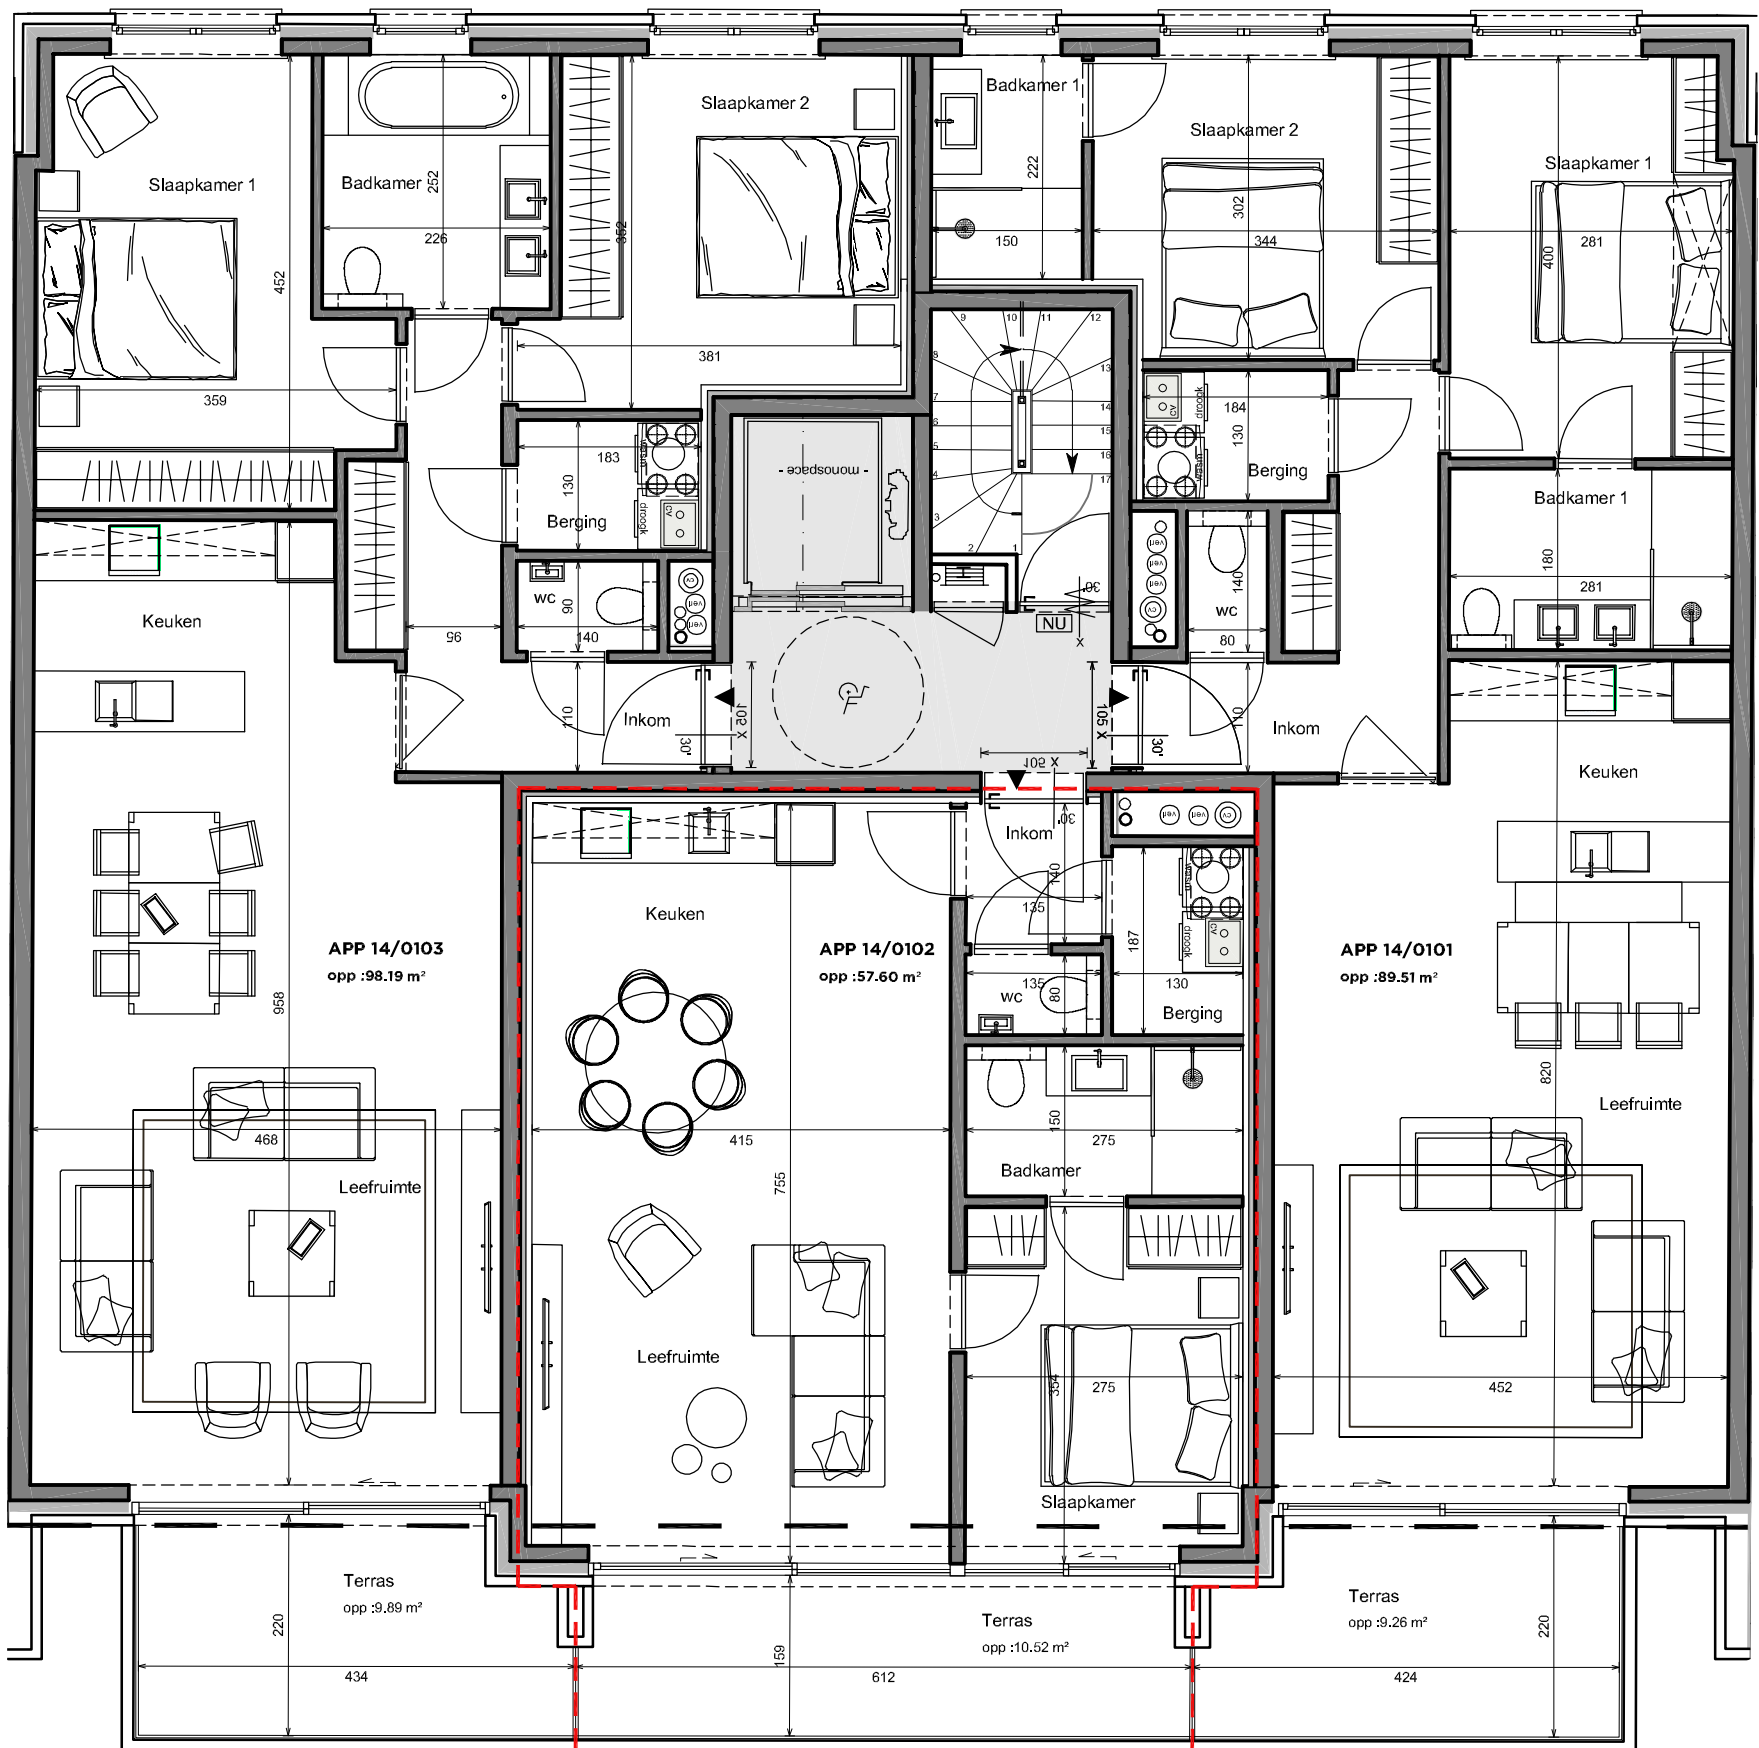

RESIDENTIE 'CENTRAL PARK'

KLEINE KERKWEG 14 'EERSTE VERDIEPING'

Alle afmetingen zijn informatief. Constructieve wijzigingen van de plannen onder voorbehoud van studie IR stabiliteit en studie IR technieken. Het voorgestelde meubilair is louter illustratief en niet bindend. De plannen blijven ter elk ogenblik eigendom van Groep Debaillie en mogen niet gekopieerd/hergebruikt worden.

EERSTE VERDIEPING
APPARTEMENT 14/0102

ARCAS ARCHITECTURE & URBANISM

Plannen onder voorbehoud van stabiliteits- studie en studie technieken. De ingetekende inrichting is indicatief en maakt geen deel uit van de koop/aanneemsom. Aan deze tekeningen kunnen geen rechten worden ontleend.