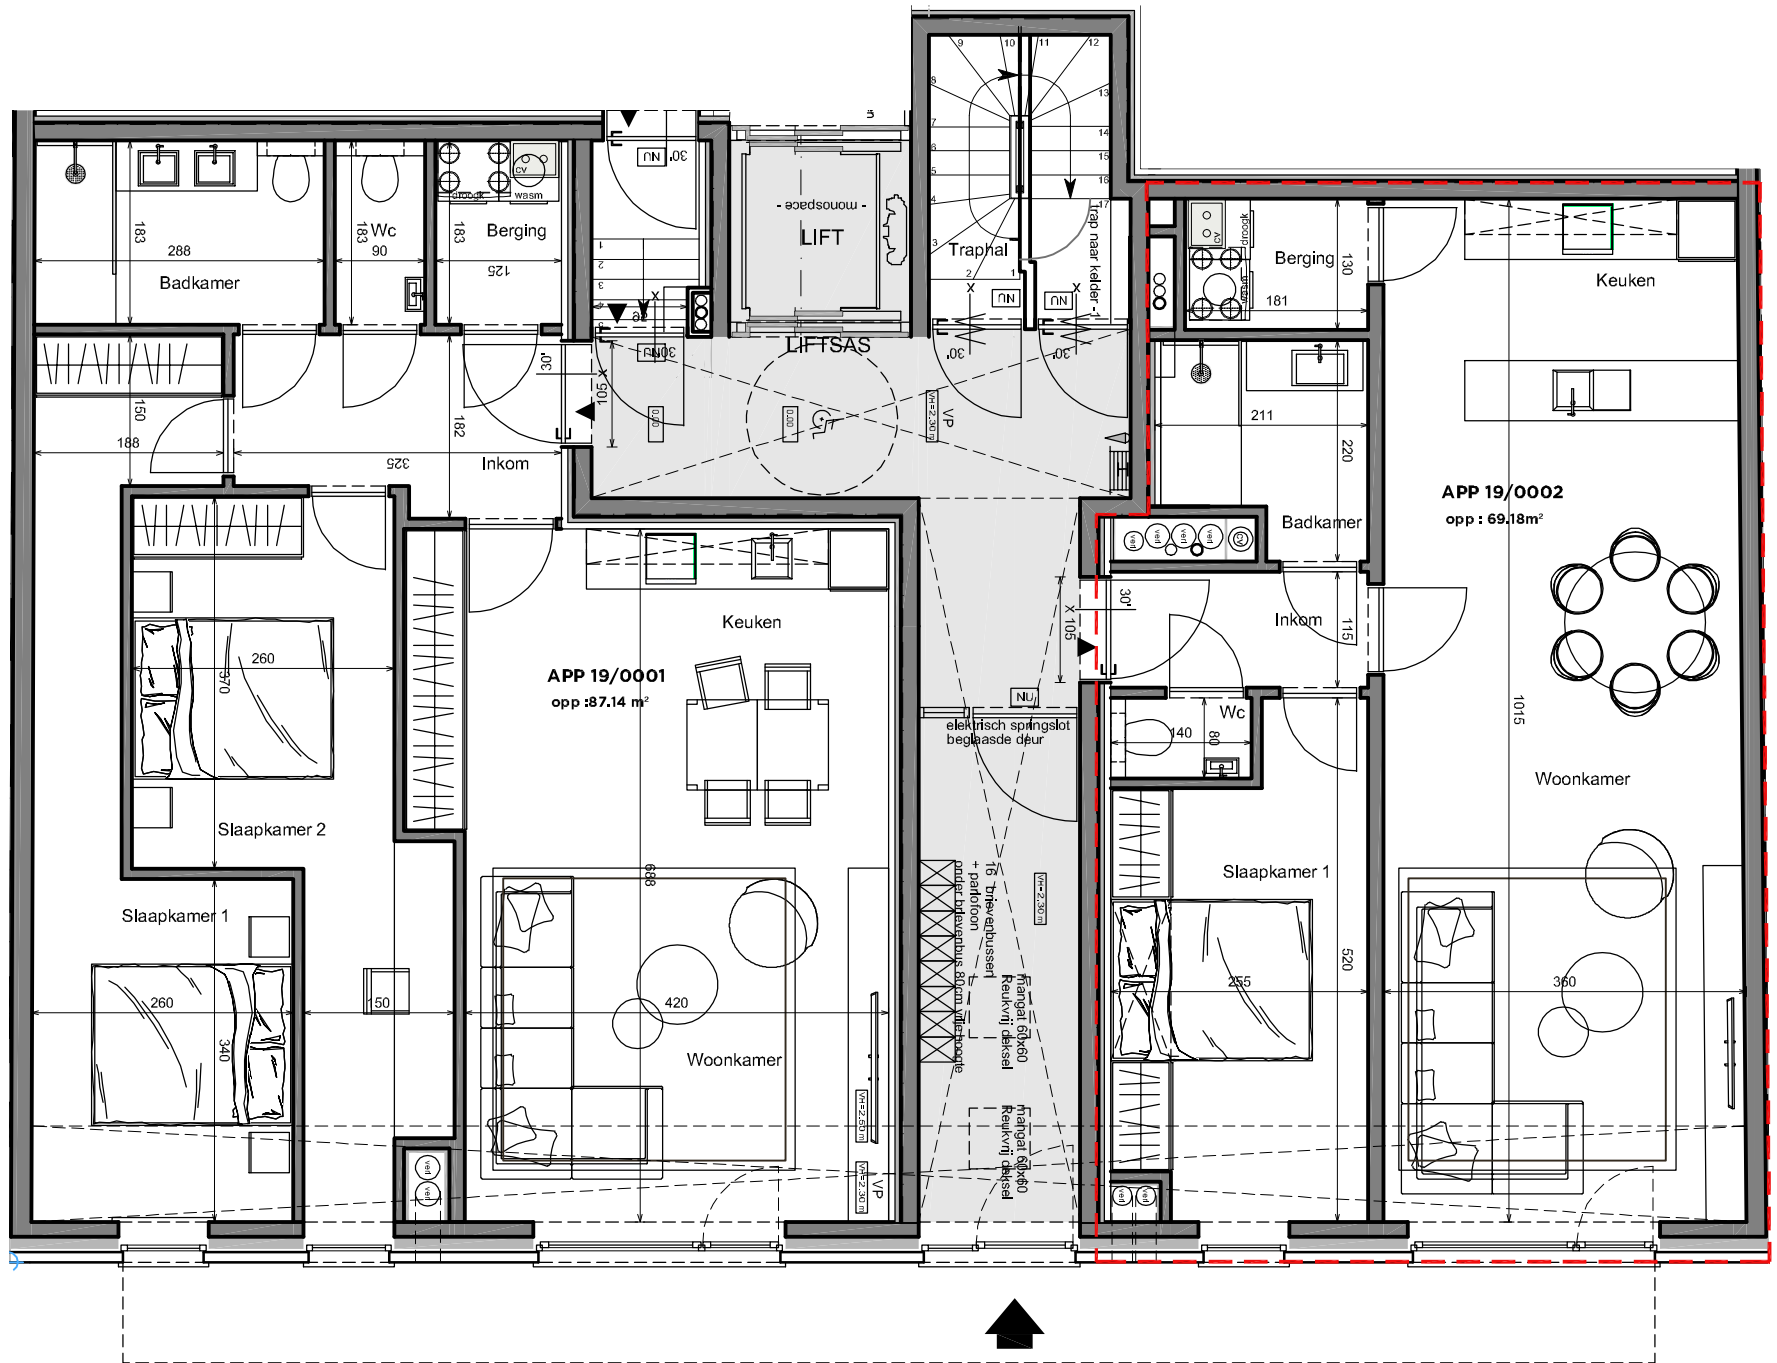

RESIDENTIE 'CENTRAL PARK'

KERKSTRAAT 19 'GELIJKVLOERS'

Alle afmetingen zijn informatief. Constructieve wijzigingen van de plannen onder voorbehoud van studie IR stabiliteit en studie IR technieken. Het voorgestelde meubilair is louter illustratief en niet bindend. De plannen blijven ter elk ogenblik eigendom van Groep Debaillie en mogen niet gekopieerd/hergebruikt worden.