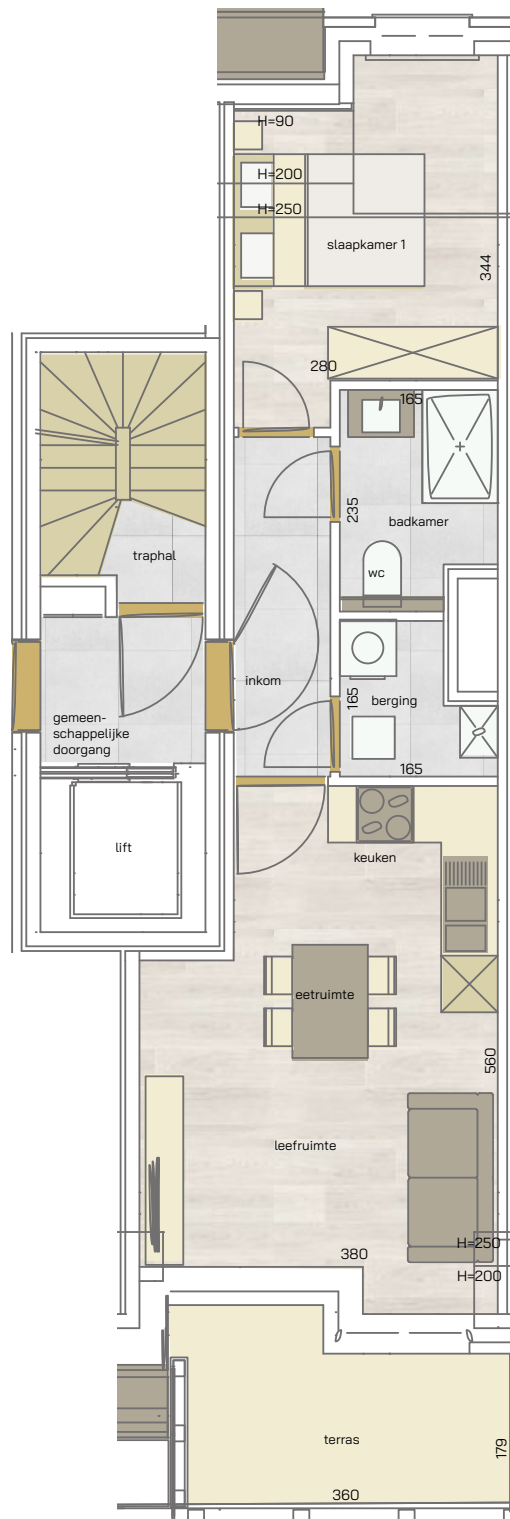

appartement

verdieping 4

76/04.04

1
SLAAPKAMER

45,79 m²
OPPERVLAKTE

7,79 m²
OPP. TERRAS

* Alle afmetingen en planindelingen kunnen verschillen t.o.v. het uitvoeringsdossier. De meubels, toestellen en sfeerbeelden zijn ter illustratie. De vermelde oppervlaktes zijn bruto.