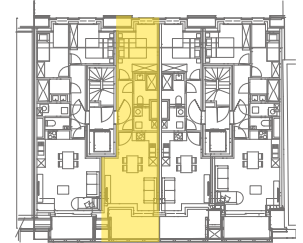

appartement

verdieping 4

76/04.04

1
SLAAPKAMER

45,79 m²
OPPERVLAKTE

7,79 m²
OPP. TERRAS

* Alle afmetingen en planindelingen kunnen verschillen t.o.v. het uitvoeringsdossier. De meubels, toestellen en sfeerbeelden zijn ter illustratie. De vermelde oppervlaktes zijn bruto.