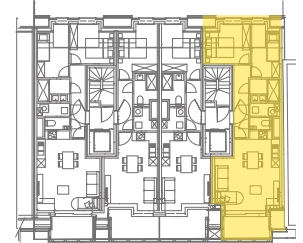

appartement
verdieping 4
76/04.02

2
SLAAPKAMERS

66,67 m²
OPPERVLAKTE

6,75 m²
OPP. TERRAS

* Alle afmetingen en planindelingen kunnen verschillen t.o.v. het uitvoeringsdossier. De meubels, toestellen en sfeerbeelden zijn ter illustratie. De vermelde oppervlaktes zijn bruto.