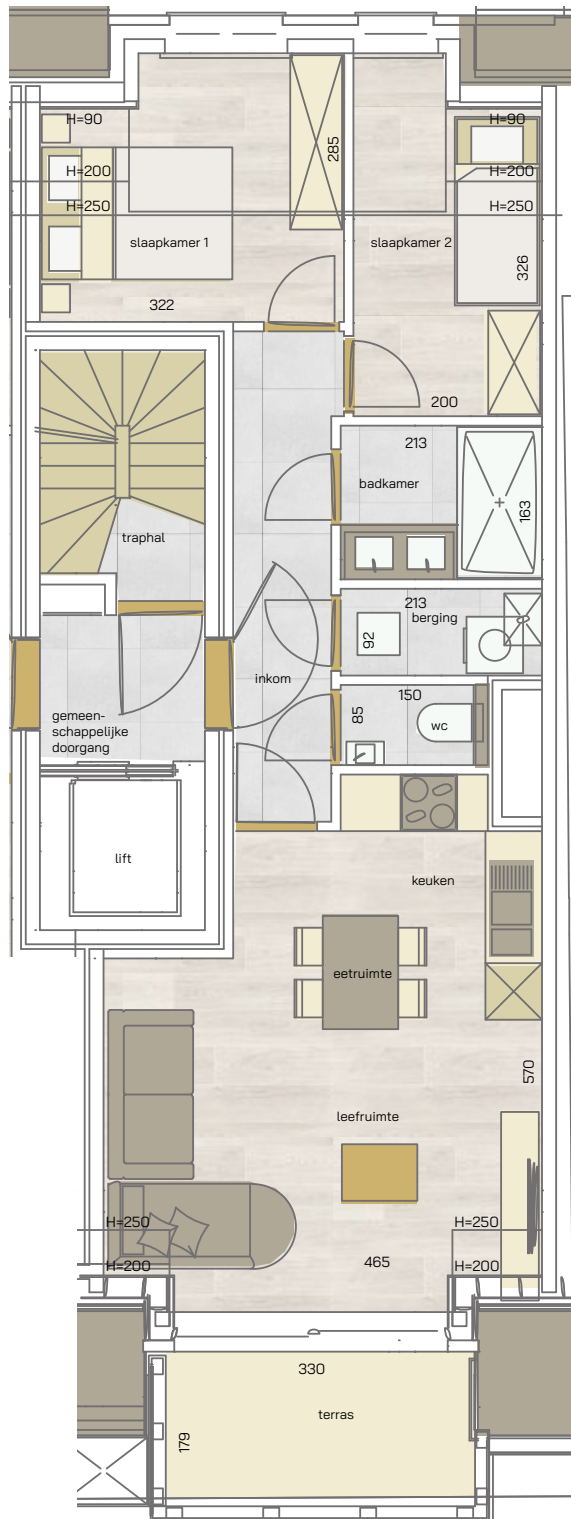

appartement
verdieping 4
76/04.02

2
SLAAPKAMERS

66,67 m²
OPPERVLAKTE

6,75 m²
OPP. TERRAS

* Alle afmetingen en planindelingen kunnen verschillen t.o.v. het uitvoeringsdossier. De meubels, toestellen en sfeerbeelden zijn ter illustratie. De vermelde oppervlaktes zijn bruto.