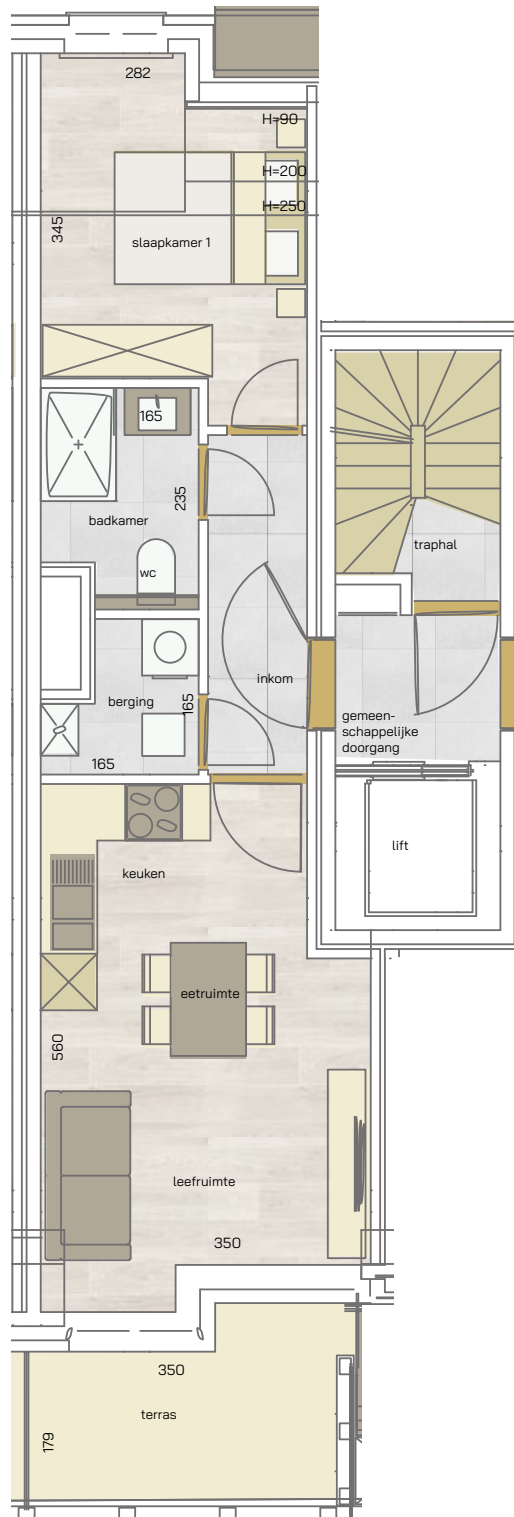

appartement
verdieping 4
76/04.01

1
SLAAPKAMER

45,79 m²
OPPERVLAKTE

7,48 m²
OPP. TERRAS

* Alle afmetingen en planindelingen kunnen verschillen t.o.v. het uitvoeringsdossier. De meubels, toestellen en sfeerbeelden zijn ter illustratie. De vermelde oppervlaktes zijn bruto.