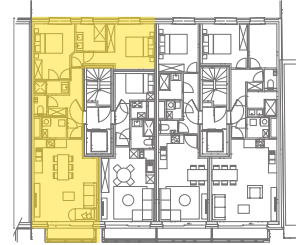

appartement

verdieping 3

76/03.03

2
SLAAPKAMERS

81,16 m²
OPPERVLAKTE

3,63 m²
OPP. TERRAS

* Alle afmetingen en planindelingen kunnen verschillen t.o.v. het uitvoeringsdossier. De meubels, toestellen en sfeerbeelden zijn ter illustratie. De vermelde oppervlaktes zijn bruto.