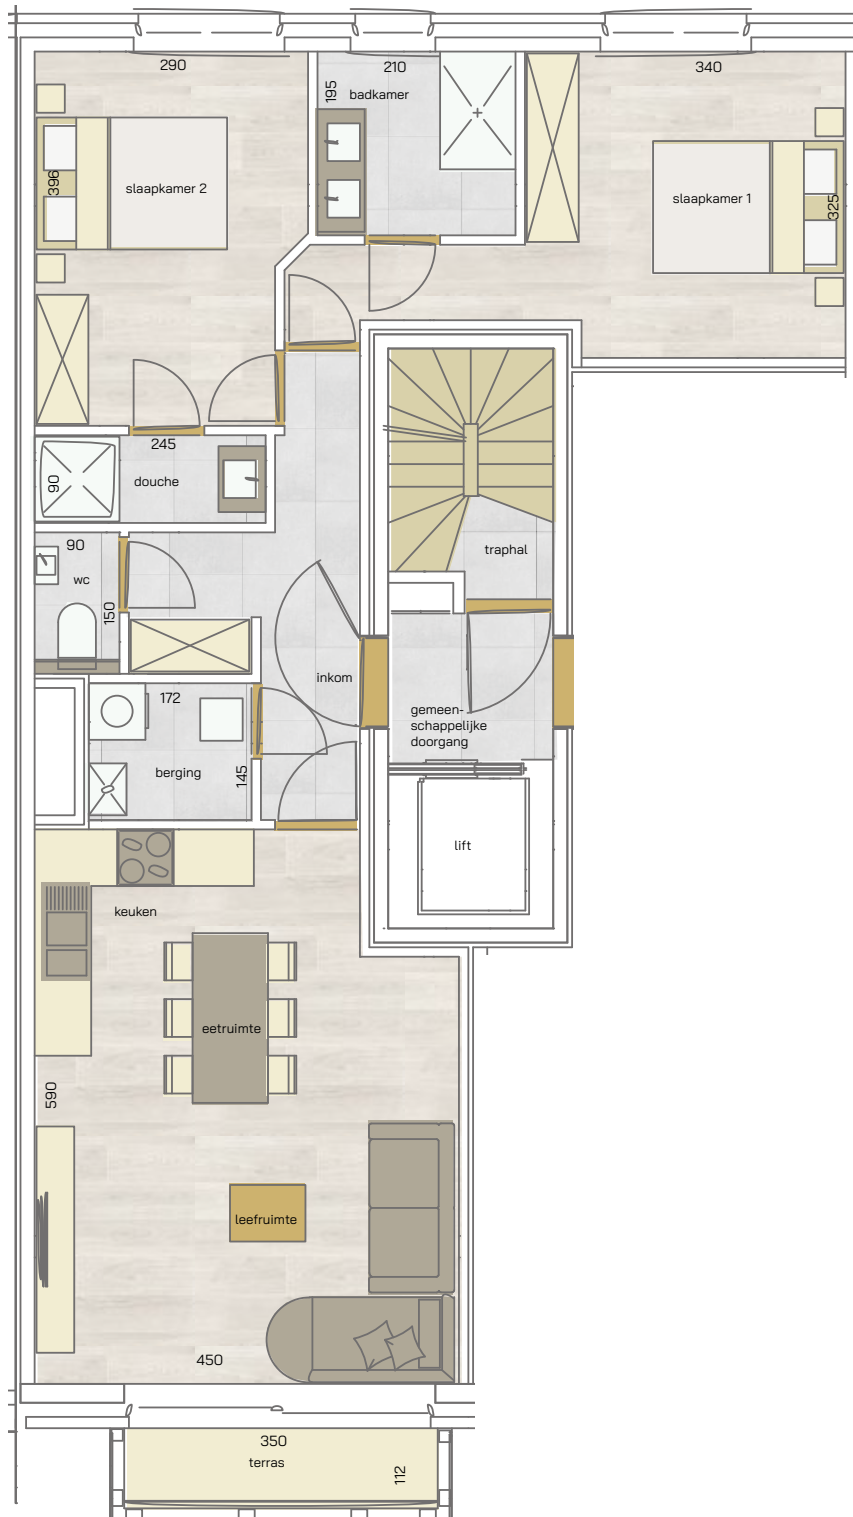

appartement

verdieping 3

76/03.03

2
SLAAPKAMERS

81,16 m²
OPPERVLAKTE

3,63 m²
OPP. TERRAS

* Alle afmetingen en planindelingen kunnen verschillen t.o.v. het uitvoeringsdossier. De meubels, toestellen en sfeerbeelden zijn ter illustratie. De vermelde oppervlaktes zijn bruto.