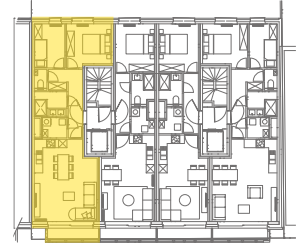

appartement

verdieping 1-2

76/01.03

76/02.03

2
SLAAPKAMERS

69,38 m²
OPPERVLAKTE

3,85 m²
OPP. TERRAS

* Alle afmetingen en planindelingen kunnen verschillen t.o.v. het uitvoeringsdossier. De meubels, toestellen en sfeerbeelden zijn ter illustratie. De vermelde oppervlaktes zijn bruto.