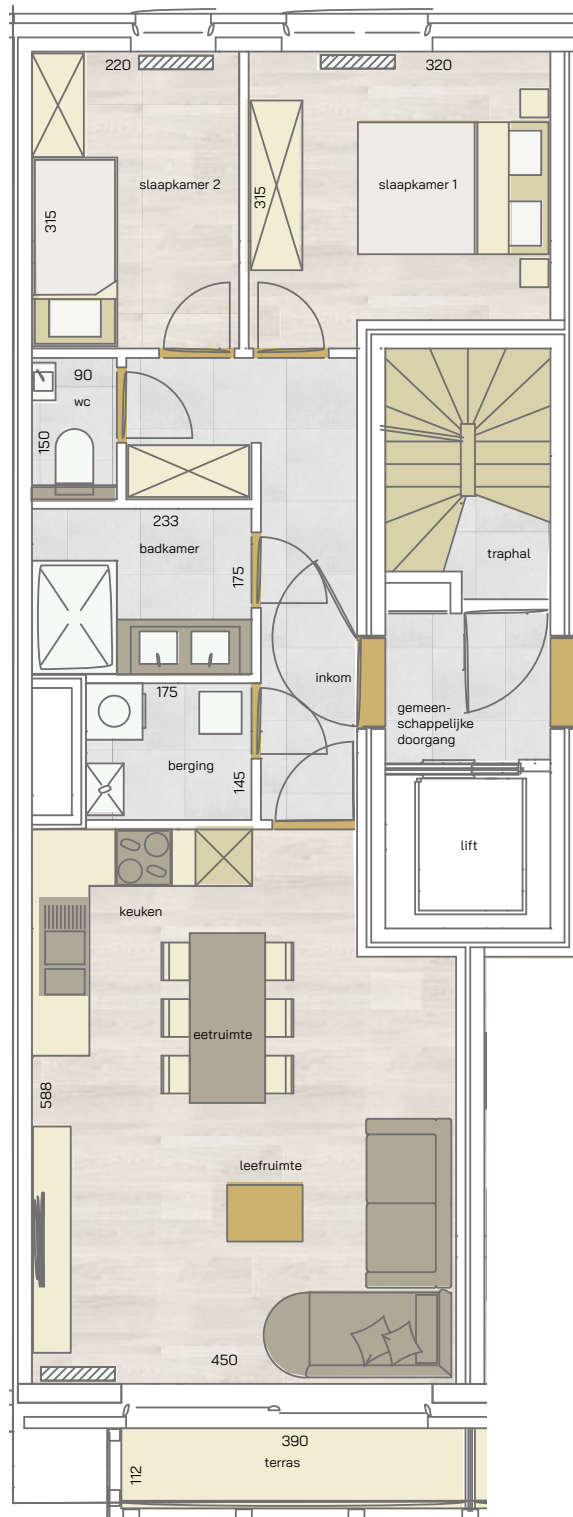

appartement

verdieping 1-2

76/01.03

76/02.03

2
SLAAPKAMERS

69,38 m²
OPPERVLAKTE

3,85 m²
OPP. TERRAS

* Alle afmetingen en planindelingen kunnen verschillen t.o.v. het uitvoeringsdossier. De meubels, toestellen en sfeerbeelden zijn ter illustratie. De vermelde oppervlaktes zijn bruto.