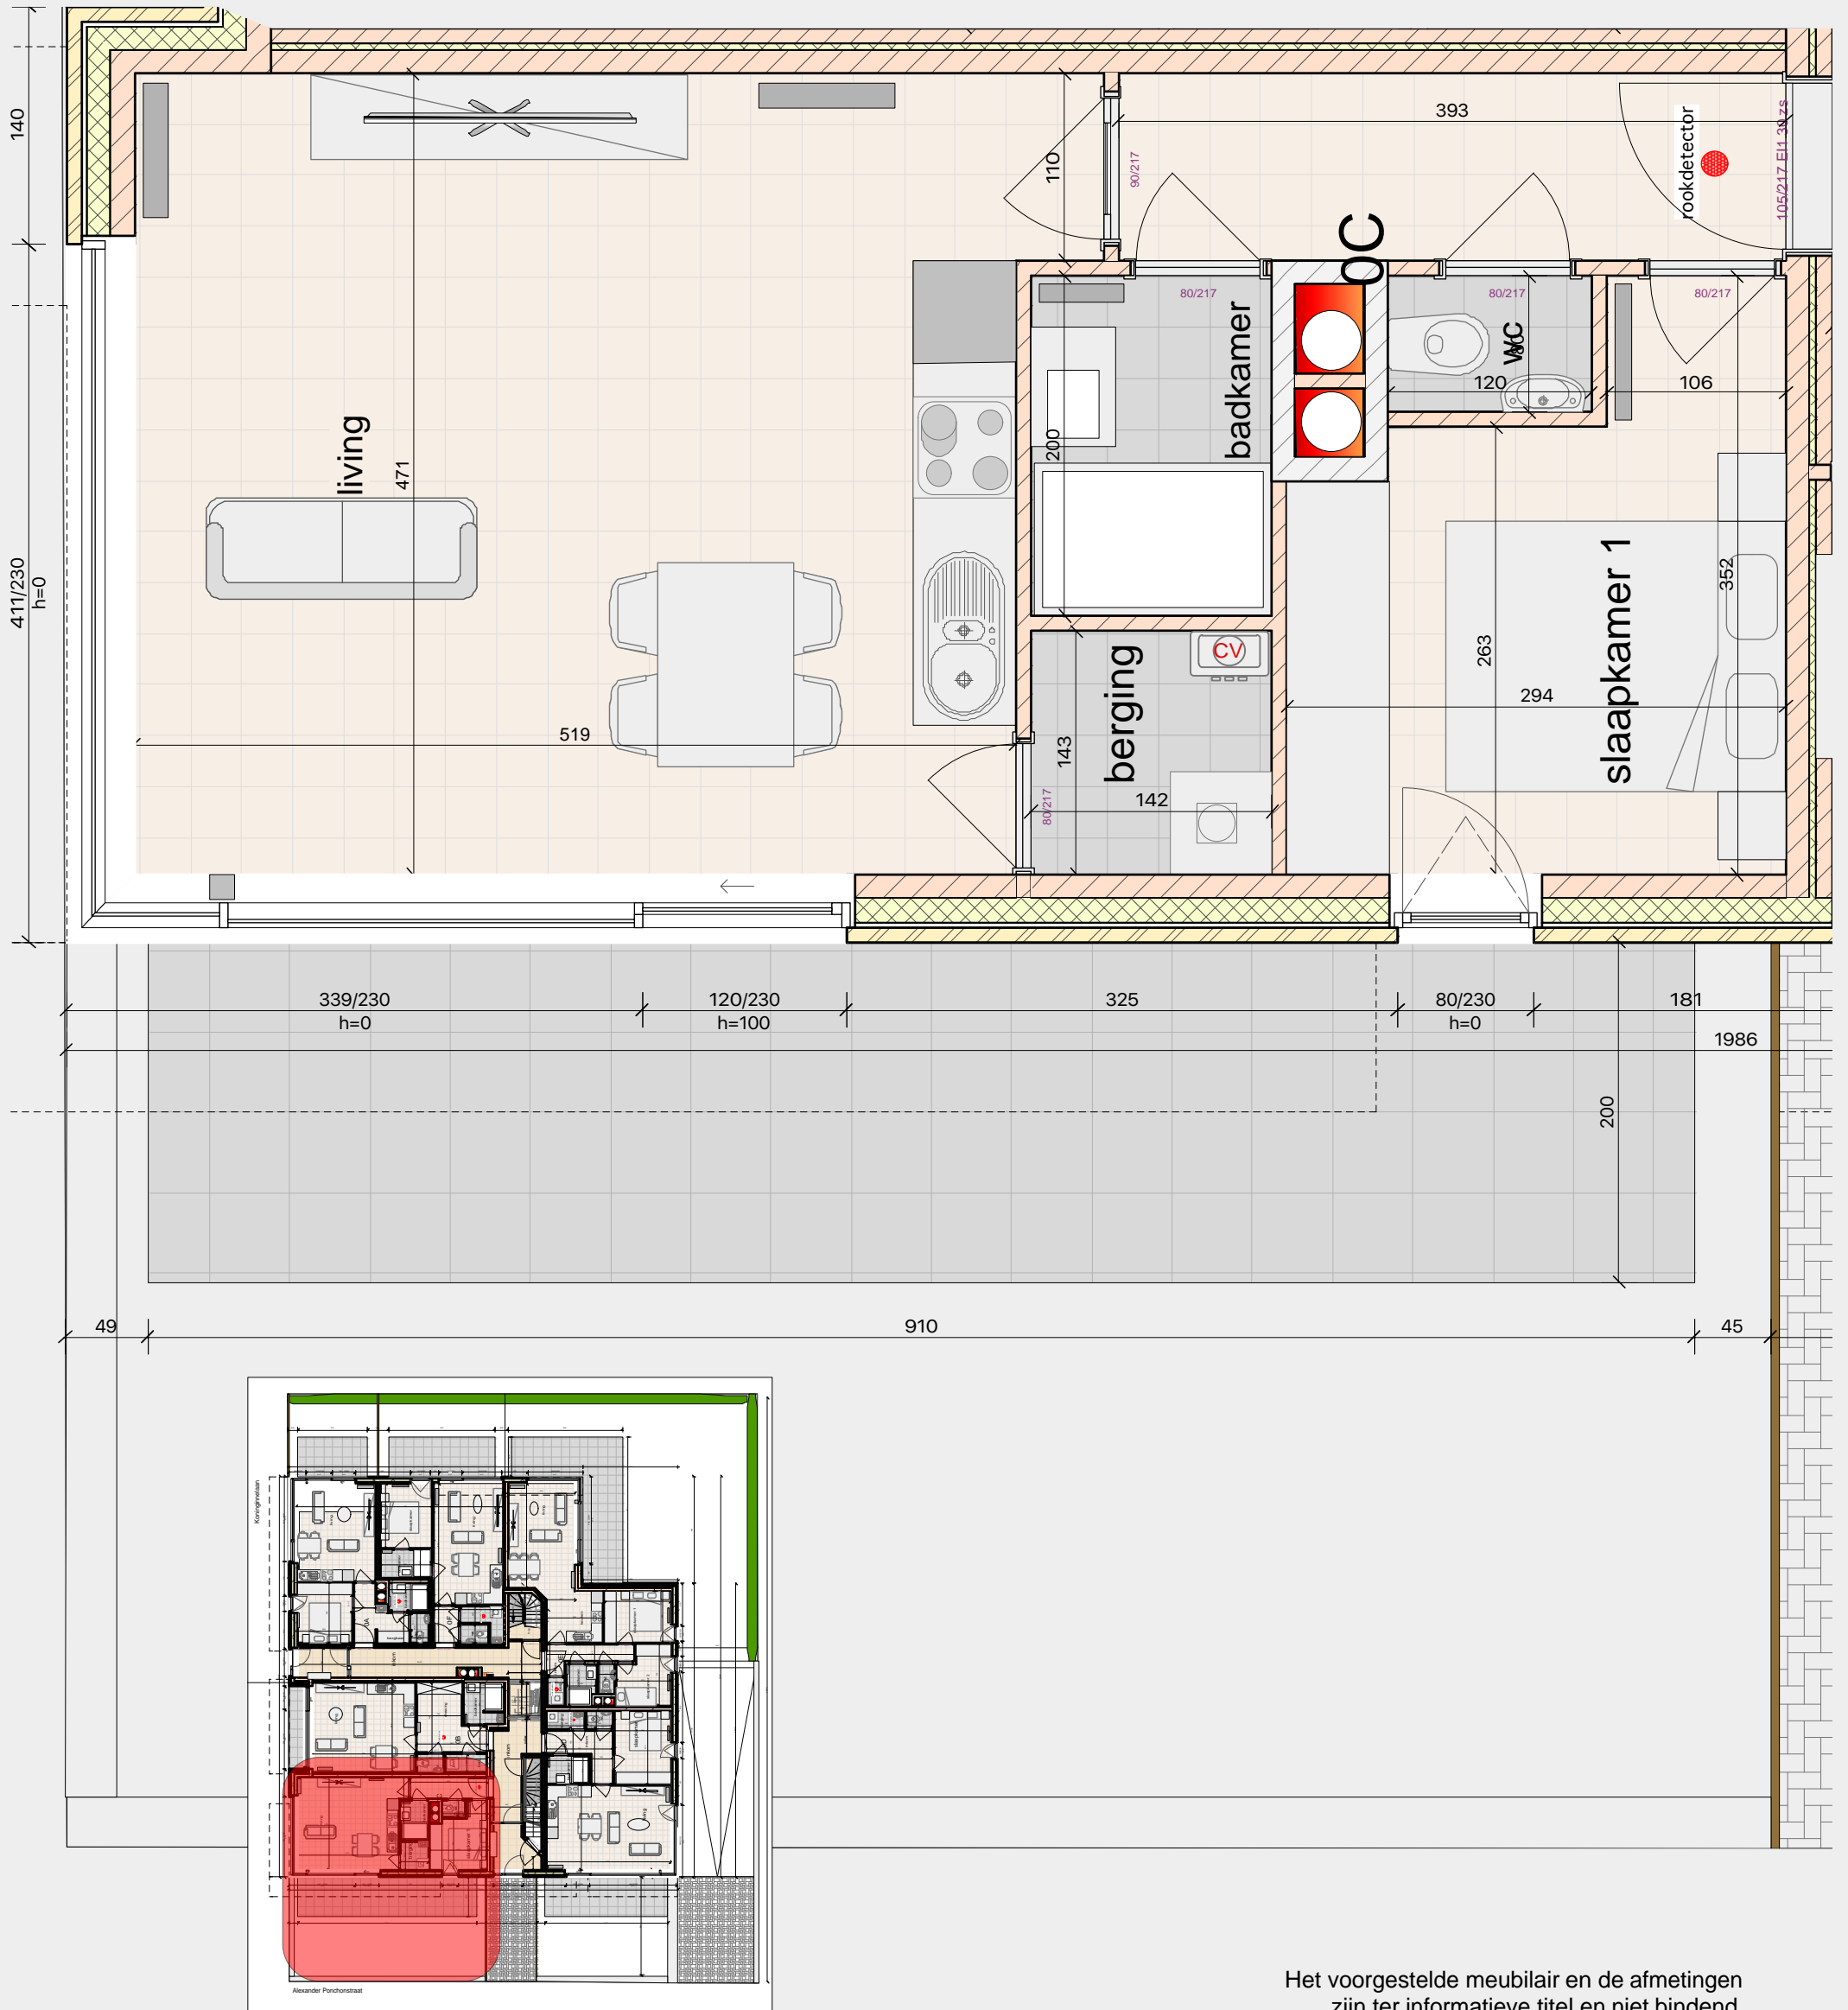

Residentie XANADU

hoek Ponchonstraat - Koninginnelaan
appartement 0C

Het voorgestelde meubilair en de afmetingen
zijn ter informatieve titel en niet bindend.
Buizen van ventilatie en technieken kunnen
aanleiding geven tot verlaagde plafonds.

ontwerp: bvba ARoMi - olv RONNY VAN TROOSTENBERGHE, architect, Oostendelaan 2 te 8430 Middelkerke