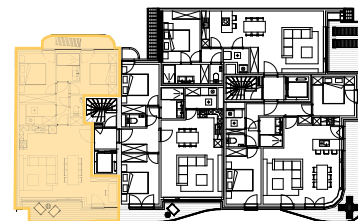

appartement
verdieping 4
2/0401

Leopoldlaan

Vlaanderenstraat

2 | 78,02 m² | 14,22 m² | 

SLAAPKAMERS | OPPERVLAKTE | OPP. TERRAS

* Alle afmetingen en planindelingen kunnen verschillen t.o.v. het uitvoeringsdossier. De meubels, toestellen en sfeerbeelden zijn ter illustratie. De vermelde oppervlaktes zijn bruto.