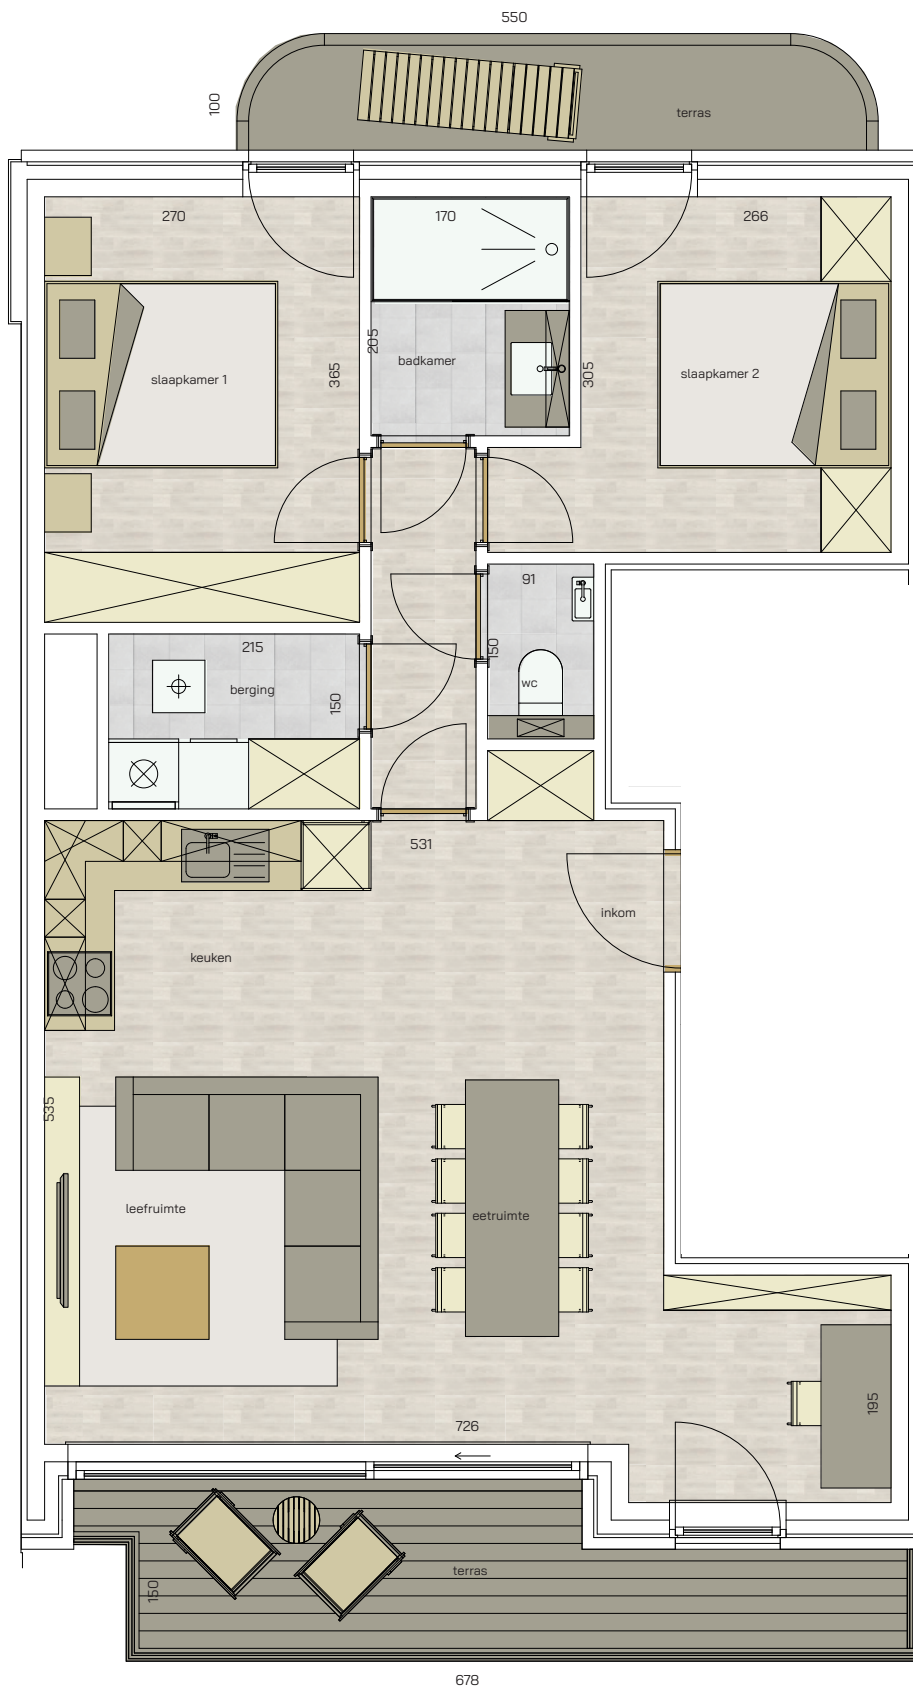

appartement
verdieping 4
2/0401

Leopoldlaan

Vlaanderenstraat

2 | 78,02 m² | 14,22 m² | 

SLAAPKAMERS | OPPERVLAKTE | OPP. TERRAS

* Alle afmetingen en planindelingen kunnen verschillen t.o.v. het uitvoeringsdossier. De meubels, toestellen en sfeerbeelden zijn ter illustratie. De vermelde oppervlaktes zijn bruto.