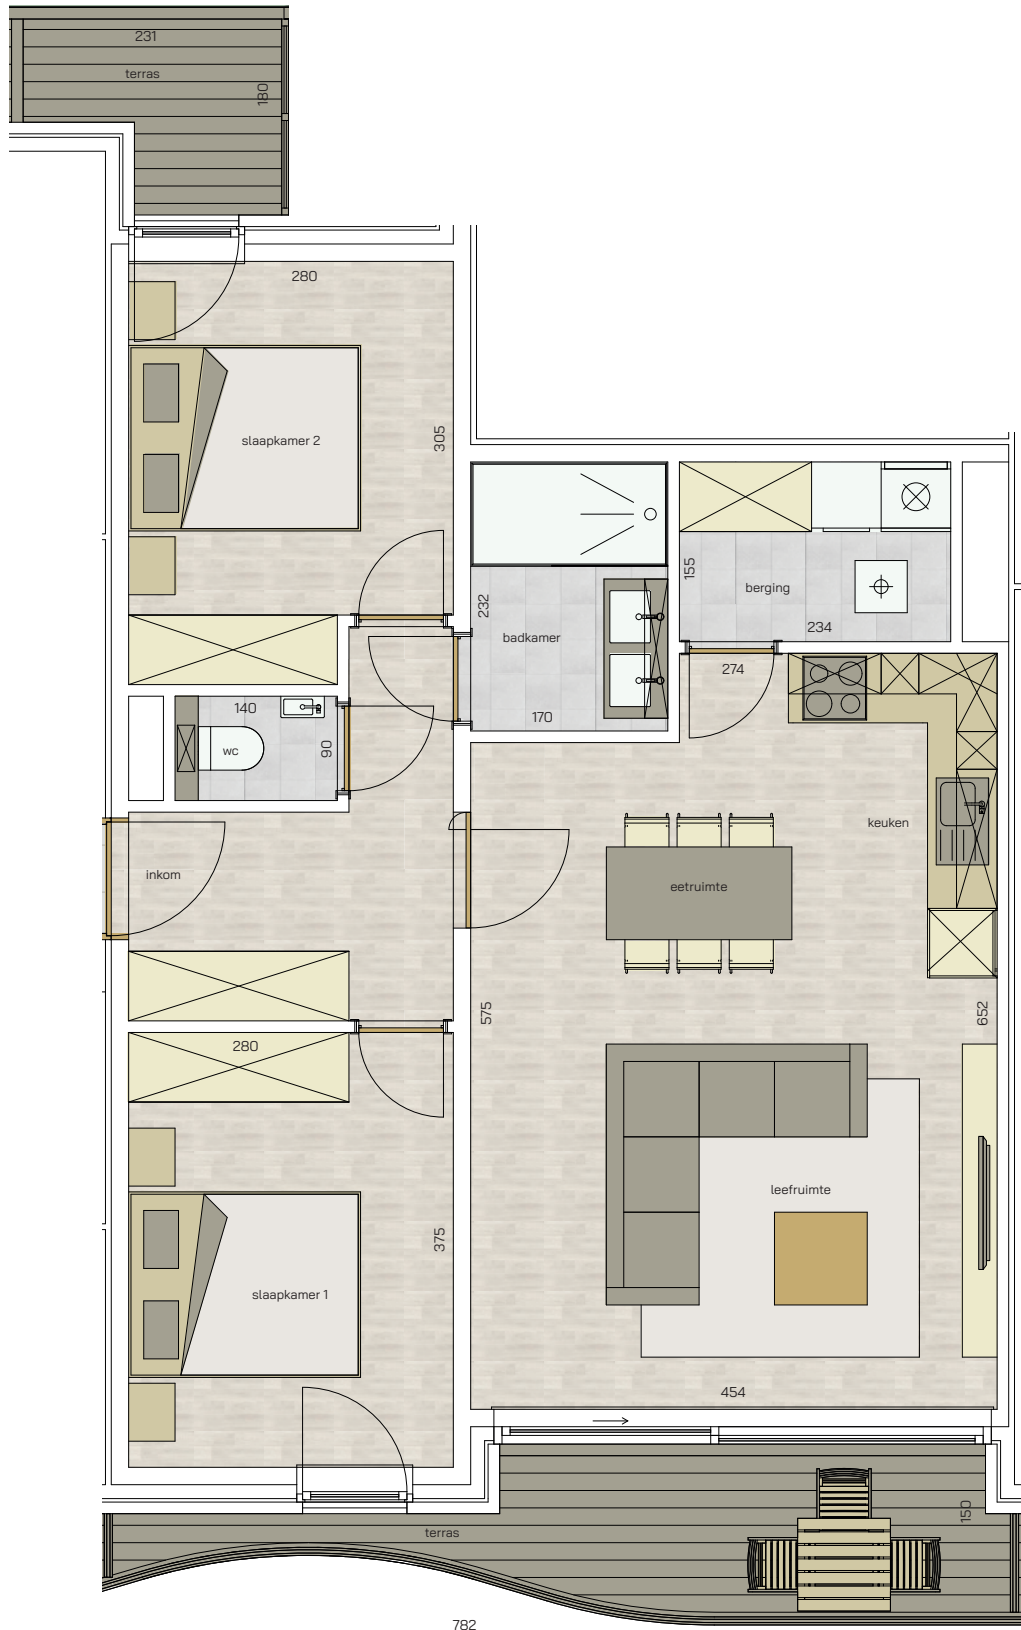

appartement
verdieping 1
2/0102

Leopoldlaan

Vlaanderenstraat

2	76,25 m ²	11,38 m ²	
SLAAPKAMERS	OPPERVLAKTE	OPP. TERRAS	

RESIDENTIE
Dunes

* Alle afmetingen en planindelingen kunnen verschillen t.o.v. het uitvoeringsdossier. De meubels, toestellen en sfeerbeelden zijn ter illustratie. De vermelde oppervlaktes zijn bruto.